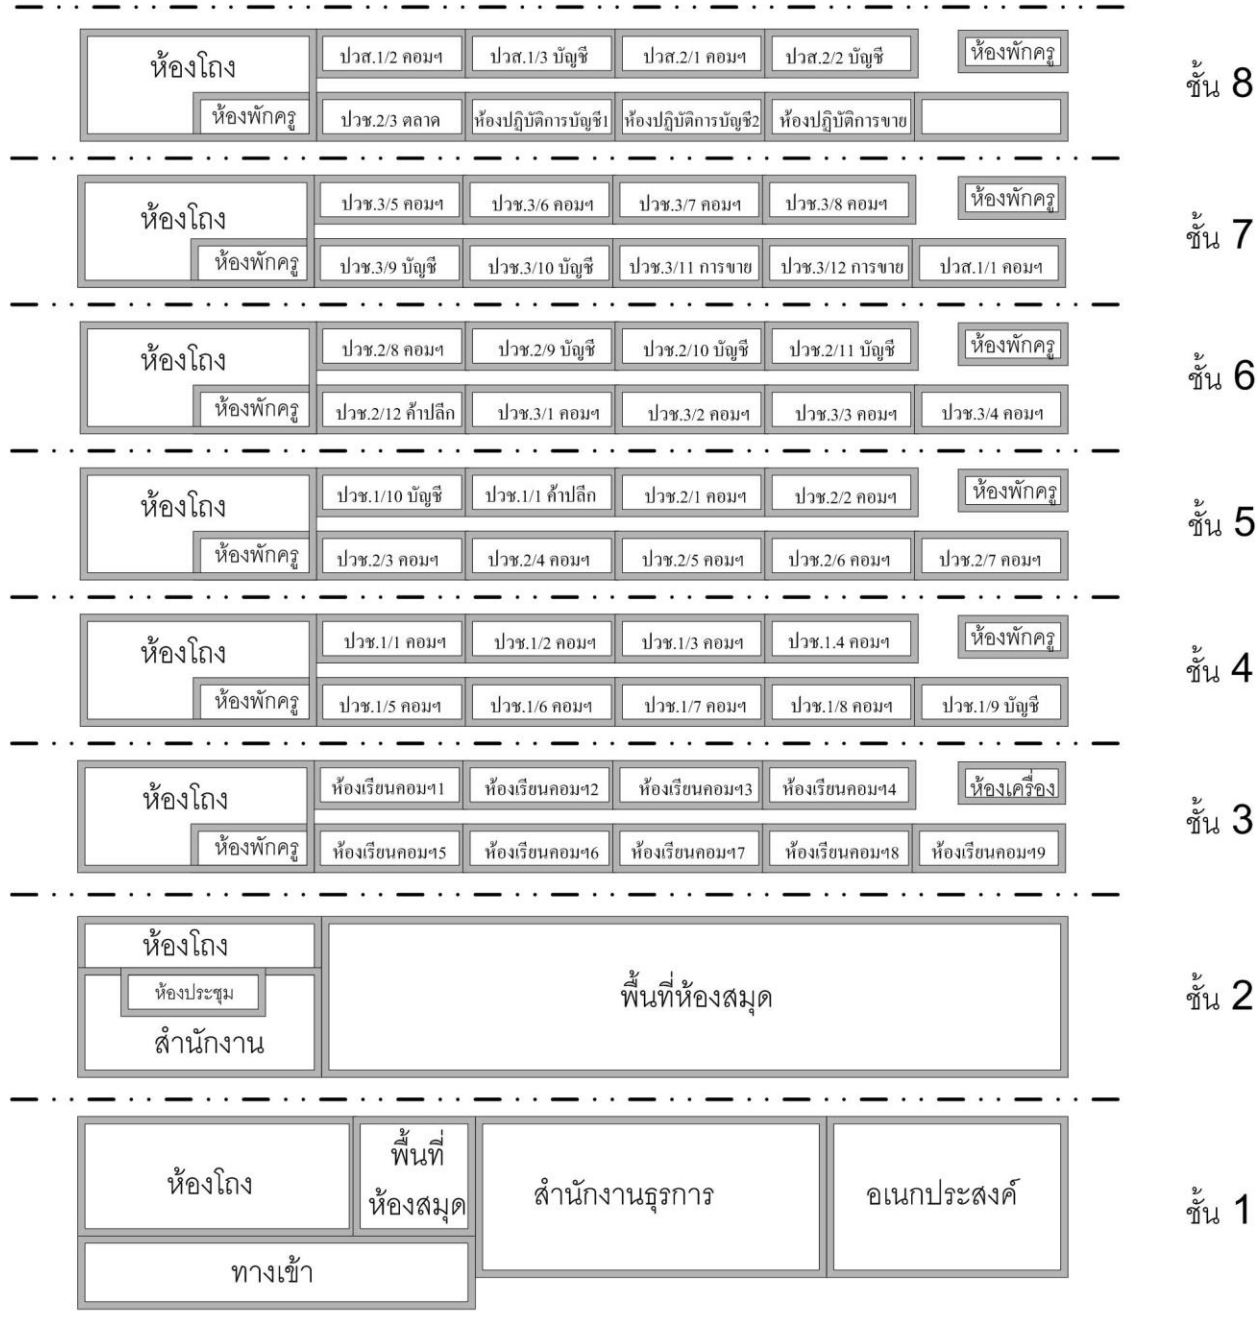

อาคาร B

ห้อง B401	ห้อง B402	ห้อง B403	ห้อง B404	ห้อง B405	ห้อง B406	ห้อง B407	ห้อง B408	ห้อง B409	ห้อง B410
ห้องน้ำหญิง	ห้อง B301	ห้อง B302	ห้อง B303	ห้อง B304	ห้อง B305	ห้อง B306	ห้อง B307	ห้อง B308	ห้องน้ำชาย
ห้อง B201	ห้อง B 202	ห้อง B 203	ห้อง B 204	ห้อง B 205	ห้อง B 206	ห้อง B 207	ห้อง B 208	ห้อง B 209	ห้อง B210
ห้อง B101	โรงอาหาร							ห้อง B102 ห้องฟิตเนส	

ผังอาคาร A

แผนผังอาคาร 8 ชั้น หลังใหม่

ผังห้องปฏิบัติการคอมพิวเตอร์